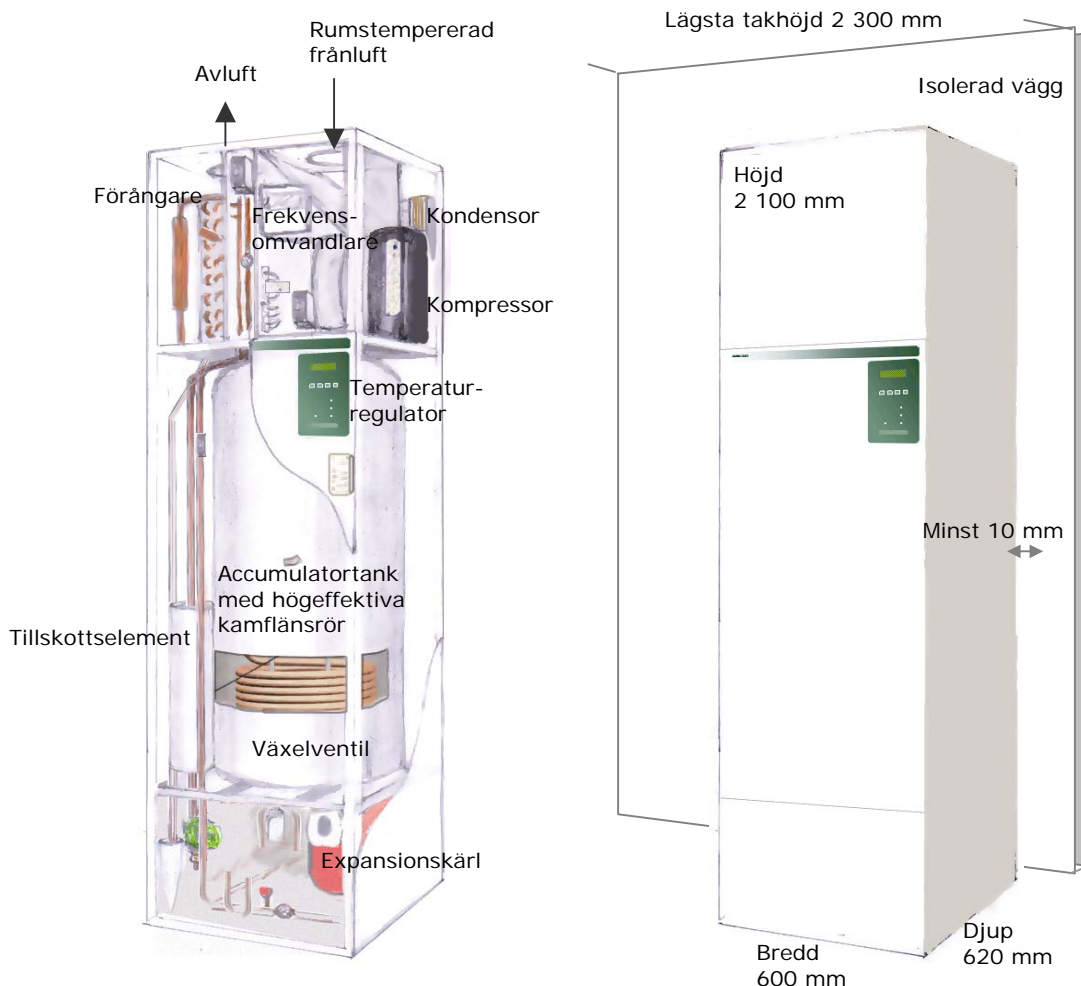

ComfortZone CE65

CE65 har samma grundfunktioner som CE50 men den har högre effekt och kräver större luftflöde. Den lämpar sig för hus med bostadsyta 180-270 m².

Tekniska data

Värmepump, effekt	6,5 kW	Spänning	400 V (3-fas+N)
Elpatron, effekt	6,0/9,0 * kW	Säkring	16/20 * A
Köldmedium R134a	1,3 kg	Höjd	1 600 mm
Luftflöde	220-340 m ³ /h	Bredd	600 mm
Varmvattentemperatur (ställbart)	50-60 C	Djup	620 mm
Maxtryck cirkulationsvatten	0,25 MPa	Vikt	225 kg
Flöde cirkulationsvatten	0,8 m ³ /h	Tillskottselement	* alt. 6 el 9 KW