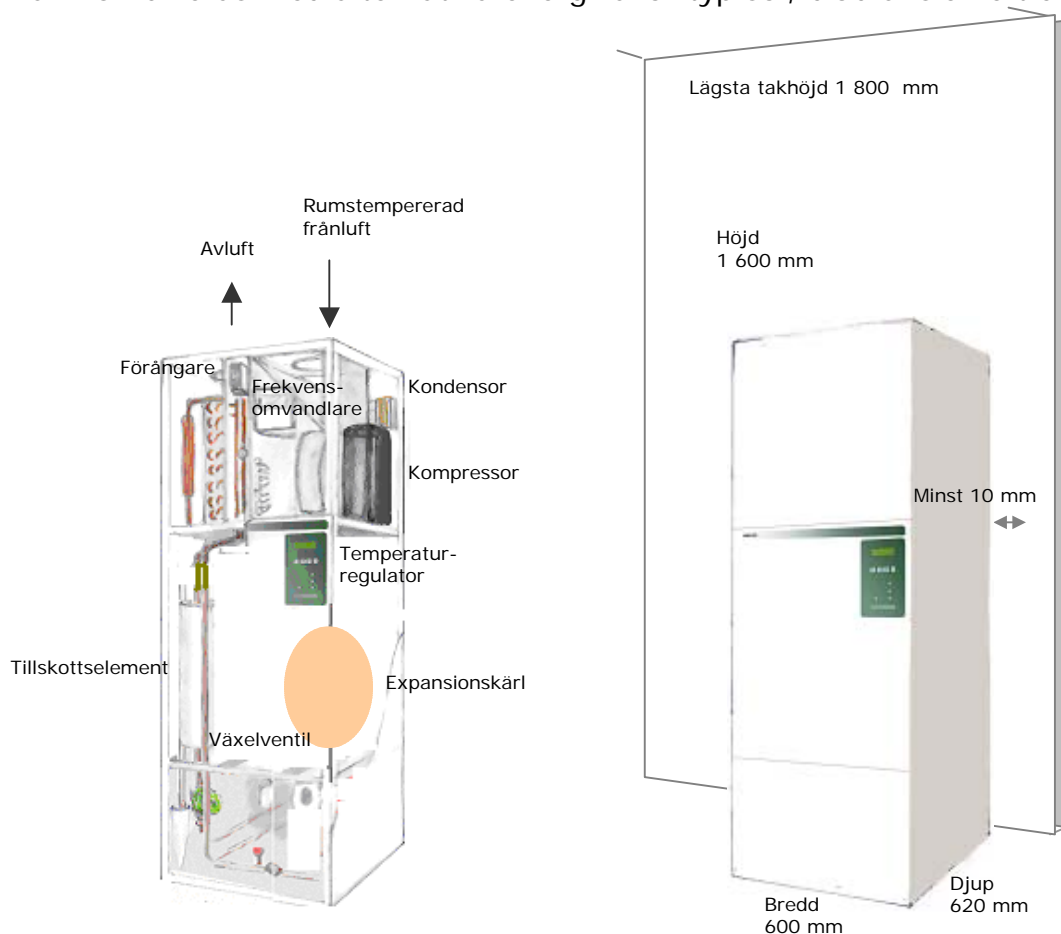

ComfortZone CE65L

CE65L har samma prestanda som CE65 men den saknar inbyggd accumulator tank.

CE65L installeras där man har följande behov:

- Låg takhöjd, bara 1800 mm krävs.
- Kan täcka större varmvattenbehov med valfri tankstorlek.
- Kan kombineras med alternativa energikällor typ sol, bibränslen e.t.c.

Tekniska data

Värmepump, effekt	6,5 kW	Spänning	400 V (3-fas+N)
Elpatron, effekt	6,0/9,0 * kW	Säkring	16/20 * A
Köldmedium R134a	1,3 kg	Höjd	1 600 mm
Luftflöde	220-340 m3/h	Bredd	600 mm
Varmvattentemperatur (ställbart)	50-60 C	Djup	620 mm
Maxtryck cirkulationsvatten	0,25 MPa	Vikt	165 kg
Flöde cirkulationsvatten	0,8 m3/h	Tillskottselement	* alt. 6 el 9 KW